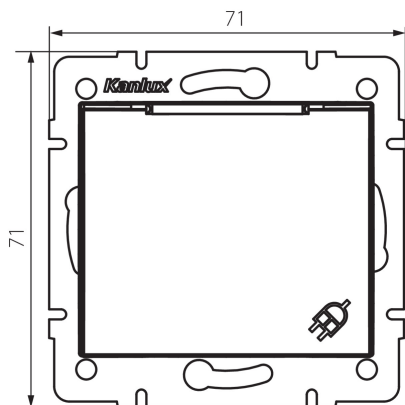

24850 DOMO 01-1230-143 sr

заземлене гніздо, IP-44, Schuko

5905339248503

ЗАГАЛЬНІ ДАНІ:

Колір: срібний

Місце монтажу: для вбудовування в стіні

Ширина (мм): 71

Висота (мм): 71

Średnica puszki montażowej: 60

Głębokość montażu: 25

Кількість розеток: 1

ТЕХНІЧНІ ХАРАКТЕРИСТИКИ:

Номинальна напруга (V): 250 AC

Номинальний струм (A): 16

Клас захисту від ураження електричним струмом: I

Матеріал: PC

Materiał styków: CuSn94

Тип заземлення: тип f

Тип затиску: гвинтова клемма

Матеріал: PC

Ступінь IP: 44

ДАНІ ЛОГІСТИКИ:

Як упаковано: 10

Кількість штук в проміжній упаковці: 10

Ширина коробки [см]: 26.5

Висота коробки [см]: 32

Довжина коробки [см]: 44

Обсяг коробки [м³]: 0.037312

24850 DOMO 01-1230-143 sr

заземлене гніздо, IP-44, Schuko