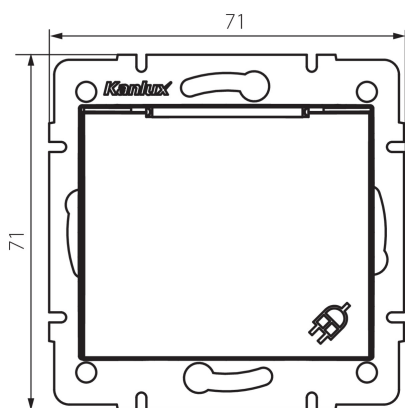

24851 DOMO 01-1560-143 sr

Французька розетка IP-44

5905339248510

ЗАГАЛЬНІ ДАНІ:

Колір: срібний

Місце монтажу: для вбудовування в стіні

Ширина (мм): 71

Висота (мм): 71

Średnica puszki montażowej: 60

Głębokość montażu: 25

Кількість розеток: 1

ТЕХНІЧНІ ХАРАКТЕРИСТИКИ:

Номинальна напруга (V): 250 AC

Номинальний струм (A): 16

Клас захисту від ураження електричним струмом: I

Матеріал: PC

Materiał styków: CuSn94

Тип заземлення: типу e

Тип затиску: гвинтова клемма

Матеріал: PC

Ступінь IP: 44

ДАНІ ЛОГІСТИКИ:

Як упаковано: 10

Кількість штук в проміжній упаковці: 10

Ширина коробки [см]: 26.5

Висота коробки [см]: 32

Довжина коробки [см]: 44

Обсяг коробки [м³]: 0.037312

24851 DOMO 01-1560-143 sr

Французька розетка IP-44