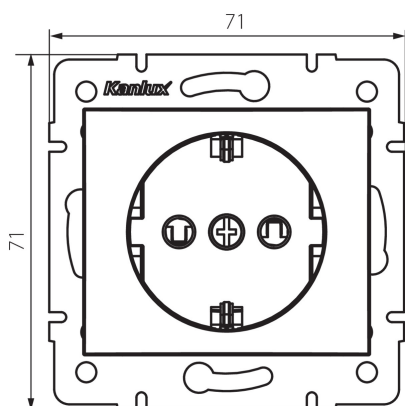

24852 DOMO 01-1240-143 sr

Одинарна розетка Schuko з захистом контактів

5905339248527

ЗАГАЛЬНІ ДАНІ:

Колір: срібний

Місце монтажу: для вбудовування в стіні

Захист контактів: так

Ширина (мм): 71

Висота (мм): 71

Średnica puszki montażowej: 60

Głębokość montażu: 25

Кількість розеток: 1

ТЕХНІЧНІ ХАРАКТЕРИСТИКИ:

Номінальна напруга (V): 250 AC

Номінальний струм (A): 16

Клас захисту від ураження електричним струмом: I

Матеріал: PC

Materiał styków: CuSn94

Тип заземлення: тип f

Тип затиску: гвинтова клемма

Матеріал: PC

Ступінь IP: 20

ДАНІ ЛОГІСТИКИ:

Як упаковано: 10

Вага коробки [кг]: 10.08

Ширина коробки [см]: 26.5

Висота коробки [см]: 32

Довжина коробки [см]: 44

Обсяг коробки [м³]: 0.037312

24852 DOMO 01-1240-143 sr

Одинарна розетка Schuko з захистом контактів