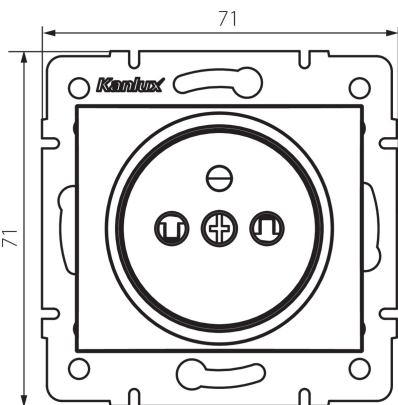

## 24853 DOMO 01-1250-143 sr

Французька одинарна розетка з захистом контактів

5905339248534

### ЗАГАЛЬНІ ДАНІ:

**Колір:** срібний

**Місце монтажу:** для вбудовування в стіні

**Захист контактів:** так

**Ширина (мм):** 71

**Висота (мм):** 71

**Średnica puszki montażowej:** 60

**Głębokość montażu:** 25

**Тип затиску:** гвинтова клемма

**Матеріал:** PC

**Ступінь IP:** 20