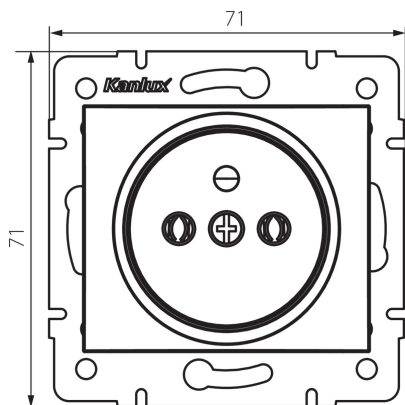

## 24854 DOMO 01-1251-143 sr

Французька одинарна розетка

5905339248541

### ЗАГАЛЬНІ ДАНІ:

**Колір:** срібний

**Місце монтажу:** для вбудовування в стіні

**Ширина (мм):** 71

**Висота (мм):** 71

**Średnica puszki montażowej:** 60

**Głębokość montażu:** 25

**Кількість розеток:** 1

**Тип затиску:** гвинтова клемма

**Матеріал:** PC

**Ступінь IP:** 20