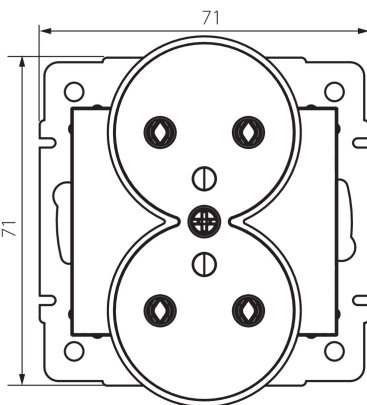

24855 DOMO 01-1253-143 sr

Французька подвійна розетка із заземленням

5905339248558

ЗАГАЛЬНІ ДАНІ:

Колір: срібний

Місце монтажу: для вбудовування в стіні

Ширина (мм): 71

Висота (мм): 71

Średnica puszki montażowej: 60

Głębokość montażu: 25

Кількість розеток: 2

ТЕХНІЧНІ ХАРАКТЕРИСТИКИ:

Номинальна напруга (V): 250 AC

Номинальний струм (A): 16

Клас захисту від ураження електричним струмом: I

Матеріал: PC

Materiał styków: CuSn94

Тип заземлення: типу e

Тип затиску: гвинтова клемма

Матеріал: PC

Ступінь IP: 20

ДАНІ ЛОГІСТИКИ:

Як упаковано: 10

Кількість штук в проміжній упаковці: 10

Ширина коробки [см]: 25.5

Висота коробки [см]: 32

Довжина коробки [см]: 44

Обсяг коробки [м³]: 0.035904

24855 DOMO 01-1253-143 sr

Французька подвійна розетка із заземленням