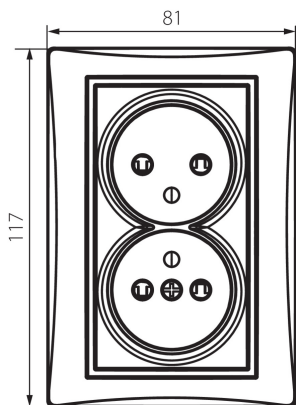

## 24856 DOMO 01-1260-143 sr

Французька подвійна розетка комплектна з захистом контактів

5905339248565

### ЗАГАЛЬНІ ДАНІ:

**Колір:** срібний

**Місце монтажу:** для вбудовування в стіні

**Захист контактів:** так

**Ширина (мм):** 81

**Висота (мм):** 110

**Średnica puszki montażowej:** 68

**Głębokość montażu:** 25

**Тип затиску:** гвинтова клемма

**Матеріал:** PC

**Ступінь IP:** 20