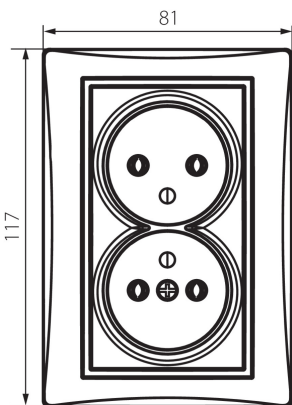

24857 DOMO 01-1261-143 sr

Французька подвійна розетка комплектна

5905339248572

ЗАГАЛЬНІ ДАНІ:

Колір: срібний

Місце монтажу: для вбудовування в стіні

Ширина (мм): 81

Висота (мм): 110

Średnica puszki montażowej: 68

Głębokość montażu: 25

Кількість розеток: 2

ТЕХНІЧНІ ХАРАКТЕРИСТИКИ:

Номинальна напруга (V): 250 AC

Номинальний струм (A): 16

Клас захисту від ураження електричним струмом: I

Матеріал: PC

Materiał styków: CuSn94

Тип заземлення: типу e

Тип затиску: гвинтова клемма

Матеріал: PC

Ступінь IP: 20

ДАНІ ЛОГІСТИКИ:

Як упаковано: 10

Кількість штук в проміжній упаковці: 10

Ширина коробки [см]: 25

Висота коробки [см]: 52.5

Довжина коробки [см]: 52

Обсяг коробки [м³]: 0.06825

24857 DOMO 01-1261-143 sr

Французька подвійна розетка комплектна