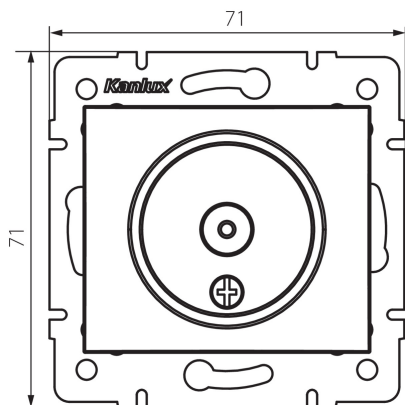

24860 DOMO 01-1290-043 sr

Антенний роз'єм типу TV прохідний

5905339248602

ЗАГАЛЬНІ ДАНІ:

Колір: срібний

Місце монтажу: для вбудовування в стіні

Ширина (мм): 69

Висота (мм): 64

Średnica puszki montażowej: 60

Кількість розеток: 1

ТЕХНІЧНІ ХАРАКТЕРИСТИКИ:

Матеріал: PC

Тип розеток: антенний типу TV наскрізний

Матеріал: PC

Ступінь IP: 20

ДАНІ ЛОГІСТИКИ:

Як упаковано: 10

Кількість штук в проміжній упаковці: 10

Кількість штук у груповій упаковці: 120

Вага нетто одиниці [г]: 66

Граматура [г]: 78.33

Довжина споживчої упаковки [см]: 10

Ширина споживчої упаковки [см]: 4

Висота споживчої упаковки [см]: 14

Вага коробки [кг]: 9.3996

Ширина коробки [см]: 25.5

Висота коробки [см]: 32

Довжина коробки [см]: 44

Обсяг коробки [м³]: 0.035904