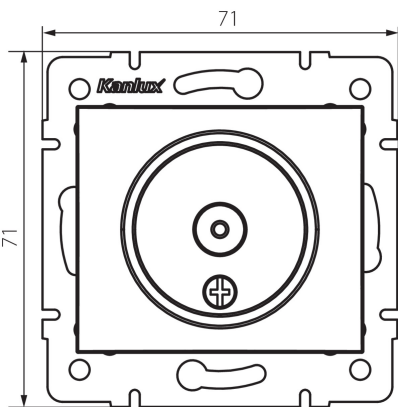

24861 DOMO 01-1300-043 sr

Антенний роз'єм типу TV крайовий

5905339248619

ЗАГАЛЬНІ ДАНІ:

Колір: срібний

Місце монтажу: для вбудовування в стіні

Ширина (мм): 69

Висота (мм): 64

Średnica puszki montażowej: 60

Кількість розеток: 1

ТЕХНІЧНІ ХАРАКТЕРИСТИКИ:

Матеріал: PC

Тип розеток: антенний типу ТВ кінцевий

Матеріал: PC

Ступінь IP: 20

ДАНІ ЛОГІСТИКИ:

Як упаковано: 10

Кількість штук в проміжній упаковці: 10

Кількість штук у груповій упаковці: 120

Вага нетто одиниці [г]: 60

Граматура [г]: 72.5

Довжина споживчої упаковки [см]: 10

Ширина споживчої упаковки [см]: 4

Висота споживчої упаковки [см]: 14

Вага коробки [кг]: 8.7

Ширина коробки [см]: 25.5

Висота коробки [см]: 32

Довжина коробки [см]: 44

Обсяг коробки [м³]: 0.035904