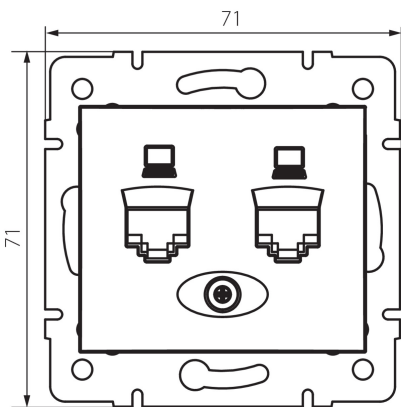

24873 DOMO 01-1410-043 sr

Подвійний незалежний комп'ютерний роз'єм (2x RJ45Cat 5e Jack)

5905339248732

ЗАГАЛЬНІ ДАНІ:

Колір: срібний

Місце монтажу: для вбудовування в стіні

Ширина (мм): 71

Висота (мм): 71

Średnica puszki montażowej: 60

Кількість розеток: 2

ТЕХНІЧНІ ХАРАКТЕРИСТИКИ:

Матеріал: PC

Тип розеток: комп'ютерний подвійний незалежний 2xRJ45 cat 5e

Матеріал: PC

Ступінь IP: 20

ДАНІ ЛОГІСТИКИ:

Як упаковано: 10

Кількість штук в проміжній упаковці: 10

Кількість штук у груповій упаковці: 120

Вага нетто одиниці [г]: 62

Граматура [г]: 74.58

Довжина споживчої упаковки [см]: 10

Ширина споживчої упаковки [см]: 4

Висота споживчої упаковки [см]: 14

Вага коробки [кг]: 8.9496

Ширина коробки [см]: 25.5

Висота коробки [см]: 32

Довжина коробки [см]: 44

Обсяг коробки [м³]: 0.035904