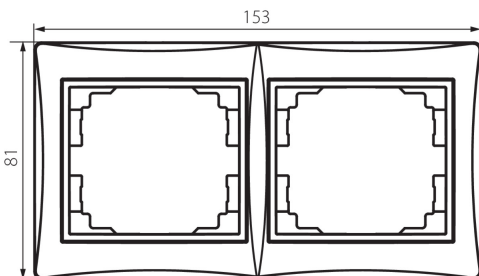

24881 DOMO 01-1470-043 sr

подвійна горизонтальна рамка

5905339248817

ЗАГАЛЬНІ ДАНІ:

Колір: срібний
Ширина (мм): 152
Висота (мм): 81

ТЕХНІЧНІ ХАРАКТЕРИСТИКИ:

Матеріал: PC
Матеріал: PC

ДАНІ ЛОГІСТИКИ:

Як упаковано: 10
Кількість штук в проміжній упаковці: 10
Кількість штук у груповій упаковці: 120
Вага нетто одиниці [г]: 30
Граматура [г]: 41.42
Довжина споживчої упаковки [см]: 10
Ширина споживчої упаковки [см]: 1
Висота споживчої упаковки [см]: 21
Вага коробки [кг]: 4.9704
Ширина коробки [см]: 18
Висота коробки [см]: 42
Довжина коробки [см]: 37.5
Обсяг коробки [м³]: 0.02835