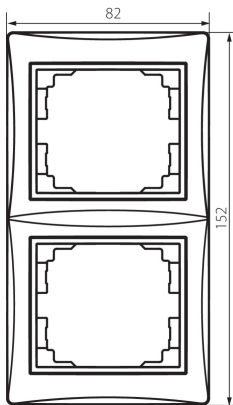

24885 DOMO 01-1520-043 sr

Рамка подвійна вертикальна

5905339248855

ЗАГАЛЬНІ ДАНІ:

Колір: срібний
Ширина (мм): 81
Висота (мм): 152

ТЕХНІЧНІ ХАРАКТЕРИСТИКИ:

Матеріал: PC
Матеріал: PC

ДАНІ ЛОГІСТИКИ:

Як упаковано: 10
Кількість штук в проміжній упаковці: 10
Кількість штук у груповій упаковці: 120
Вага нетто одиниці [г]: 32
Граматура [г]: 43.42
Довжина споживчої упаковки [см]: 10
Ширина споживчої упаковки [см]: 1.5
Висота споживчої упаковки [см]: 21.5
Вага коробки [кг]: 5.2104
Ширина коробки [см]: 18
Висота коробки [см]: 42
Довжина коробки [см]: 37.5
Обсяг коробки [м³]: 0.02835