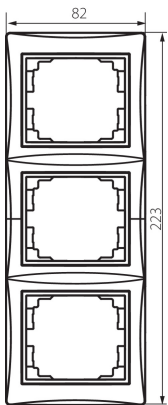

## 24886 DOMO 01-1530-043 sr

Рамка потрійна вертикальна

5905339248862

### ЗАГАЛЬНІ ДАНІ:

Колір: срібний  
Ширина (мм): 81  
Висота (мм): 223

### ТЕХНІЧНІ ХАРАКТЕРИСТИКИ:

Матеріал: PC  
Матеріал: PC

### ДАНІ ЛОГІСТИКИ:

Як упаковано: 10  
Кількість штук в проміжній упаковці: 10  
Кількість штук у груповій упаковці: 120  
Вага нетто одиниці [г]: 46  
Граматура [г]: 60  
Довжина споживчої упаковки [см]: 10  
Ширина споживчої упаковки [см]: 1.5  
Висота споживчої упаковки [см]: 29  
Вага коробки [кг]: 7.2  
Ширина коробки [см]: 25  
Висота коробки [см]: 42  
Довжина коробки [см]: 37.5  
Обсяг коробки [м<sup>3</sup>]: 0.039375