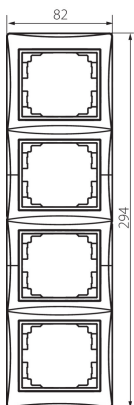

24887 DOMO 01-1540-043 sr

рамка вертикальна четвертна

5905339248879

ЗАГАЛЬНІ ДАНІ:

Колір: срібний
Ширина (мм): 81
Висота (мм): 294

ТЕХНІЧНІ ХАРАКТЕРИСТИКИ:

Матеріал: PC
Матеріал: PC

ДАНІ ЛОГІСТИКИ:

Як упаковано: 10
Кількість штук в проміжній упаковці: 10
Кількість штук у груповій упаковці: 120
Вага нетто одиниці [г]: 60
Граматура [г]: 76.33
Довжина споживчої упаковки [см]: 10
Ширина споживчої упаковки [см]: 1
Висота споживчої упаковки [см]: 36.5
Вага коробки [кг]: 9.1596
Ширина коробки [см]: 32
Висота коробки [см]: 42
Довжина коробки [см]: 37.5
Обсяг коробки [м³]: 0.0504