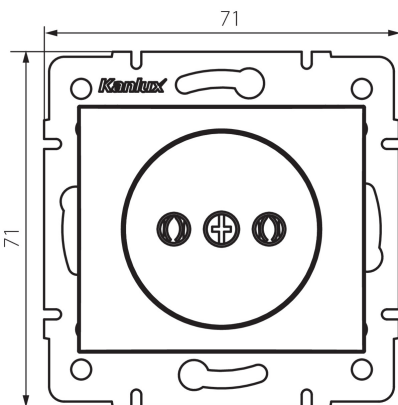

24907 DOMO 01-1210-141 gr

джерело живлення окреме

5905339249074

ЗАГАЛЬНІ ДАНІ:

Колір: графітний
Місце монтажу: для вбудовування в стіні
Ширина (мм): 71
Висота (мм): 71
Średnica puszki montażowej: 60
Głębokość montażu: 25
Кількість розеток: 1

ТЕХНІЧНІ ХАРАКТЕРИСТИКИ:

Номинальна напруга (V): 250 AC
Номинальний струм (A): 16
Клас захисту від ураження електричним струмом: II
Матеріал: PC
Materiał styków: CuSn94
Тип заземлення: 2P
Тип затиску: гвинтова клемма
Матеріал: PC
Ступінь IP: 20

ДАНІ ЛОГІСТИКИ:

Як упаковано: 10
Кількість штук в проміжній упаковці: 10
Кількість штук у груповій упаковці: 120
Вага нетто одиниці [г]: 58
Граматура [г]: 70.58
Довжина споживчої упаковки [см]: 10
Ширина споживчої упаковки [см]: 4
Висота споживчої упаковки [см]: 14
Вага коробки [кг]: 8.4696
Ширина коробки [см]: 25.5
Висота коробки [см]: 32
Довжина коробки [см]: 44
Обсяг коробки [м³]: 0.035904