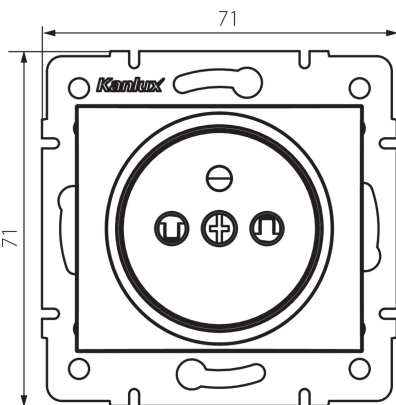

24912 DOMO 01-1250-141 gr

Французька одинарна розетка з захистом контактів

5905339249128

ЗАГАЛЬНІ ДАНІ:

Колір: графітний
Місце монтажу: для вбудовування в стіні
Захист контактів: так
Ширина (мм): 71
Висота (мм): 71
Średnica puszki montażowej: 60
Głębokość montażu: 25
Кількість розеток: 1

ТЕХНІЧНІ ХАРАКТЕРИСТИКИ:

Номінальна напруга (V): 250 AC
Номінальний струм (A): 16
Клас захисту від ураження електричним струмом: I
Матеріал: PC
Materiał styków: CuSn94
Тип заземлення: типу e
Тип затиску: гвинтова клемма
Матеріал: PC
Ступінь IP: 20

ДАНІ ЛОГІСТИКИ:

Як упаковано: 10
Кількість штук в проміжній упаковці: 10
Кількість штук у груповій упаковці: 120
Вага нетто одиниці [г]: 70
Граматура [г]: 83.75
Довжина споживчої упаковки [см]: 10
Ширина споживчої упаковки [см]: 5
Висота споживчої упаковки [см]: 14
Вага коробки [кг]: 10.05
Ширина коробки [см]: 25.5
Висота коробки [см]: 32
Довжина коробки [см]: 44
Обсяг коробки [м³]: 0.035904

24912 DOMO 01-1250-141 gr

Французька одинарна розетка з захистом контактів