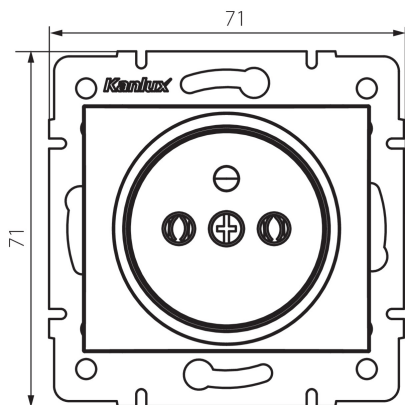

24913 DOMO 01-1251-141 gr

Французька одинарна розетка

5905339249135

ЗАГАЛЬНІ ДАНІ:

Колір: графітний
Місце монтажу: для вбудовування в стіні
Ширина (мм): 71
Висота (мм): 71
Średnica puszki montażowej: 60
Głębokość montażu: 25
Кількість розеток: 1

ТЕХНІЧНІ ХАРАКТЕРИСТИКИ:

Номінальна напруга (V): 250 AC
Номінальний струм (A): 16
Клас захисту від ураження електричним струмом: I
Матеріал: PC
Materiał styków: CuSn94
Тип заземлення: типу e
Тип затиску: гвинтова клемма
Матеріал: PC
Ступінь IP: 20

ДАНІ ЛОГІСТИКИ:

Як упаковано: 10
Кількість штук в проміжній упаковці: 10
Кількість штук у груповій упаковці: 120
Вага нетто одиниці [г]: 68
Граматура [г]: 81.42
Довжина споживчої упаковки [см]: 9
Ширина споживчої упаковки [см]: 5
Висота споживчої упаковки [см]: 14
Вага коробки [кг]: 9.7704
Ширина коробки [см]: 25.5
Висота коробки [см]: 32
Довжина коробки [см]: 44
Обсяг коробки [м³]: 0.035904

24913 DOMO 01-1251-141 gr

Французька одинарна розетка