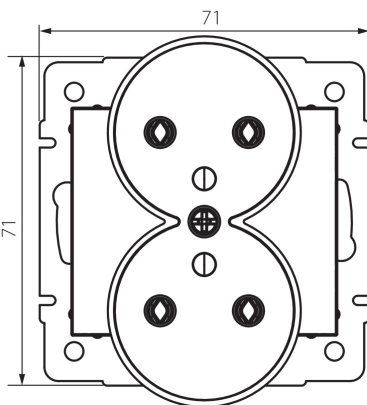

24914 DOMO 01-1253-141 gr

Французька подвійна розетка із заземленням

5905339249142

ЗАГАЛЬНІ ДАНІ:

Колір: графітний

Місце монтажу: для вбудовування в стіні

Ширина (мм): 71

Висота (мм): 71

Średnica puszki montażowej: 60

Głębokość montażu: 25

Кількість розеток: 2

ТЕХНІЧНІ ХАРАКТЕРИСТИКИ:

Номинальна напруга (V): 250 AC

Номинальний струм (A): 16

Клас захисту від ураження електричним струмом: I

Матеріал: PC

Materiał styków: CuSn94

Тип заземлення: типу e

Тип затиску: гвинтова клемма

Матеріал: PC

Ступінь IP: 20

ДАНІ ЛОГІСТИКИ:

Як упаковано: 10

Кількість штук в проміжній упаковці: 10

Ширина коробки [см]: 25.5

Висота коробки [см]: 32

Довжина коробки [см]: 44

Обсяг коробки [м³]: 0.035904

24914 DOMO 01-1253-141 gr

Французька подвійна розетка із заземленням