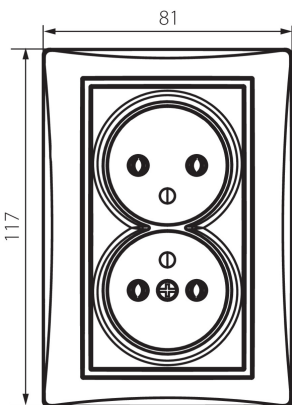

## 24916 DOMO 01-1261-141 gr

Французька подвійна розетка комплектна

5905339249166

### ЗАГАЛЬНІ ДАНІ:

**Колір:** графітний  
**Місце монтажу:** для вбудовування в стіні  
**Ширина (мм):** 81  
**Висота (мм):** 110  
**Średnica puszki montażowej:** 68  
**Głębokość montażu:** 25  
**Кількість розеток:** 2

### ТЕХНІЧНІ ХАРАКТЕРИСТИКИ:

**Номинальна напруга (V):** 250 AC  
**Номинальний струм (A):** 16  
**Клас захисту від ураження електричним струмом:** I  
**Матеріал:** PC  
**Materiał styków:** CuSn94  
**Тип заземлення:** типу e  
**Тип затиску:** гвинтова клемма  
**Матеріал:** PC  
**Ступінь IP:** 20