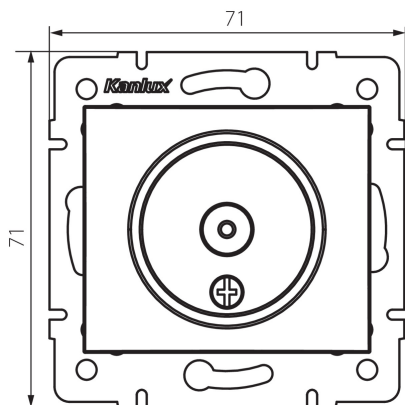

24919 DOMO 01-1290-041 gr

Антенний роз'єм типу TV прохідний

5905339249197

ЗАГАЛЬНІ ДАНІ:

Колір: графітний
Місце монтажу: для вбудовування в стіні
Ширина (мм): 69
Висота (мм): 64
Średnica puszki montażowej: 60
Кількість розеток: 1

ТЕХНІЧНІ ХАРАКТЕРИСТИКИ:

Матеріал: PC
Тип розеток: антенний типу ТВ наскрізний
Матеріал: PC
Ступінь IP: 20

ДАНІ ЛОГІСТИКИ:

Як упаковано: 10
Кількість штук в проміжній упаковці: 10
Кількість штук у груповій упаковці: 120
Вага нетто одиниці [г]: 66
Граматура [г]: 78.33
Довжина споживчої упаковки [см]: 10
Ширина споживчої упаковки [см]: 4
Висота споживчої упаковки [см]: 14
Вага коробки [кг]: 9.3996
Ширина коробки [см]: 25.5
Висота коробки [см]: 32
Довжина коробки [см]: 44
Обсяг коробки [м³]: 0.035904