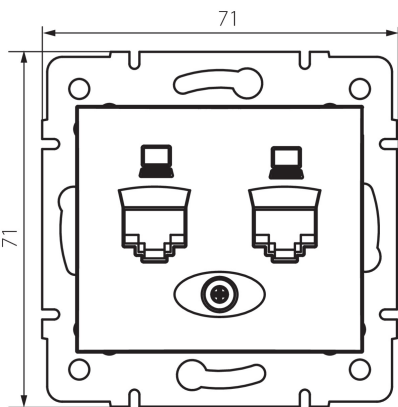

24932 DOMO 01-1410-041 gr

Подвійний незалежний комп'ютерний роз'єм (2x RJ45Cat 5e Jack)

5905339249326

ЗАГАЛЬНІ ДАНІ:

Колір: графітний

Місце монтажу: для вбудовування в стіні

Ширина (мм): 71

Висота (мм): 71

Średnica puszki montażowej: 60

Кількість розеток: 2

ТЕХНІЧНІ ХАРАКТЕРИСТИКИ:

Матеріал: PC

Тип розеток: комп'ютерний подвійний незалежний 2xRJ45 cat 5e

Матеріал: PC

Ступінь IP: 20

ДАНІ ЛОГІСТИКИ:

Як упаковано: 10

Кількість штук в проміжній упаковці: 10

Кількість штук у груповій упаковці: 120

Вага нетто одиниці [г]: 62

Граматура [г]: 74.58

Довжина споживчої упаковки [см]: 10

Ширина споживчої упаковки [см]: 4

Висота споживчої упаковки [см]: 14

Вага коробки [кг]: 8.9496

Ширина коробки [см]: 25.5

Висота коробки [см]: 32

Довжина коробки [см]: 44

Обсяг коробки [м³]: 0.035904