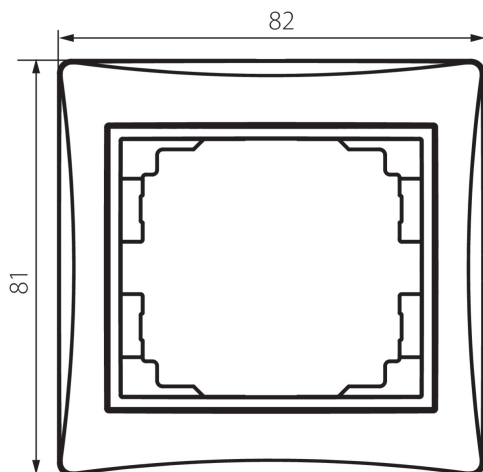

24939 DOMO 01-1460-041 gr

Одноразова горизонтальна рамка

5905339249395

ЗАГАЛЬНІ ДАНІ:

Колір: графітний
Ширина (мм): 81
Висота (мм): 81

ТЕХНІЧНІ ХАРАКТЕРИСТИКИ:

Матеріал: PC
Матеріал: PC

ДАНІ ЛОГІСТИКИ:

Як упаковано: 20
Кількість штук в проміжній упаковці: 20
Кількість штук у груповій упаковці: 240
Вага нетто одиниці [г]: 16
Граматура [г]: 23.33
Довжина споживчої упаковки [см]: 10
Ширина споживчої упаковки [см]: 1
Висота споживчої упаковки [см]: 15
Вага коробки [кг]: 5.5992
Ширина коробки [см]: 20
Висота коробки [см]: 42
Довжина коробки [см]: 37.5
Обсяг коробки [м³]: 0.0315