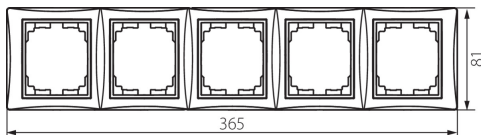

## 24943 DOMO 01-1500-041 gr

п'ятистороння горизонтальна рамка

5905339249432

### ЗАГАЛЬНІ ДАНІ:

Колір: графітний  
Ширина (мм): 365  
Висота (мм): 81

### ДАНІ ЛОГІСТИКИ:

Як упаковано: 10  
Кількість штук в проміжній упаковці: 10  
Кількість штук у груповій упаковці: 120  
Вага нетто одиниці [г]: 74  
Граматура [г]: 92.25  
Довжина споживчої упаковки [см]: 10  
Ширина споживчої упаковки [см]: 1.5  
Висота споживчої упаковки [см]: 45  
Вага коробки [кг]: 11.07  
Ширина коробки [см]: 39  
Висота коробки [см]: 42  
Довжина коробки [см]: 37.5  
Обсяг коробки [м<sup>3</sup>]: 0.061425