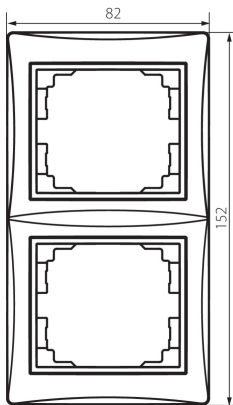

## 24944 DOMO 01-1520-041 gr

Рамка подвійна вертикальна

5905339249449

### ЗАГАЛЬНІ ДАНІ:

Колір: графітний  
Ширина (мм): 81  
Висота (мм): 152

### ДАНІ ЛОГІСТИКИ:

Як упаковано: 10  
Кількість штук в проміжній упаковці: 10  
Кількість штук у груповій упаковці: 120  
Вага нетто одиниці [г]: 32  
Граматура [г]: 43.42  
Довжина споживчої упаковки [см]: 10  
Ширина споживчої упаковки [см]: 1.5  
Висота споживчої упаковки [см]: 21.5  
Вага коробки [кг]: 5.2104  
Ширина коробки [см]: 18  
Висота коробки [см]: 42  
Довжина коробки [см]: 37.5  
Обсяг коробки [м<sup>3</sup>]: 0.02835