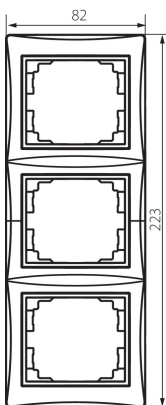

24945 DOMO 01-1530-041 gr

Рамка потрійна вертикальна

5905339249456

ЗАГАЛЬНІ ДАНІ:

Колір: графітний
Ширина (мм): 81
Висота (мм): 223

ТЕХНІЧНІ ХАРАКТЕРИСТИКИ:

Матеріал: PC
Матеріал: PC

ДАНІ ЛОГІСТИКИ:

Як упаковано: 10
Кількість штук в проміжній упаковці: 10
Кількість штук у груповій упаковці: 120
Вага нетто одиниці [г]: 46
Граматура [г]: 60
Довжина споживчої упаковки [см]: 10
Ширина споживчої упаковки [см]: 1.5
Висота споживчої упаковки [см]: 29
Вага коробки [кг]: 7.2
Ширина коробки [см]: 25
Висота коробки [см]: 42
Довжина коробки [см]: 37.5
Обсяг коробки [м³]: 0.039375