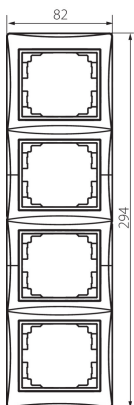

24946 DOMO 01-1540-041 gr

рамка вертикальна четвертна

5905339249463

ЗАГАЛЬНІ ДАНІ:

Колір: графітний
Ширина (мм): 81
Висота (мм): 294

ТЕХНІЧНІ ХАРАКТЕРИСТИКИ:

Матеріал: PC
Матеріал: PC

ДАНІ ЛОГІСТИКИ:

Як упаковано: 10
Кількість штук в проміжній упаковці: 10
Кількість штук у груповій упаковці: 120
Вага нетто одиниці [г]: 60
Граматура [г]: 76.33
Довжина споживчої упаковки [см]: 10
Ширина споживчої упаковки [см]: 1
Висота споживчої упаковки [см]: 36.5
Вага коробки [кг]: 9.1596
Ширина коробки [см]: 32
Висота коробки [см]: 42
Довжина коробки [см]: 37.5
Обсяг коробки [м³]: 0.0504