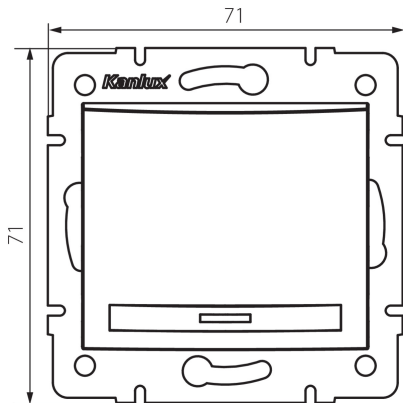

24960 DOMO 01-1110-230 pe

Однополюсний світлодіодний вимикач

5905339249609

ЗАГАЛЬНІ ДАНІ:

Колір: перлово-білий

Місце монтажу: для вбудовування в стіні

Підсвічування: так

Ширина (мм): 71

Висота (мм): 71

Diameter of an installation box : 60

Installation depth: 25

ТЕХНІЧНІ ХАРАКТЕРИСТИКИ:

Номинальна напруга (В): 250 AC

Матеріал: PC

Material of contacts: CuSn94

Тип затиску: Швидкорознімне з'єднання

Матеріал: PC

Кількість важелів: 1

Номинальний струм (АХ): 10

Ступінь IP: 20

ДАНІ ЛОГІСТИКИ:

Як упаковано: 10

Кількість штук в проміжній упаковці: 10

Кількість штук у груповій упаковці: 120

Вага нетто одиниці [г]: 78

Граматура [г]: 91.75

Довжина споживчої упаковки [см]: 10

Ширина споживчої упаковки [см]: 4

Висота споживчої упаковки [см]: 14

Вага коробки [кг]: 11.01

Ширина коробки [см]: 25.5

Висота коробки [см]: 32