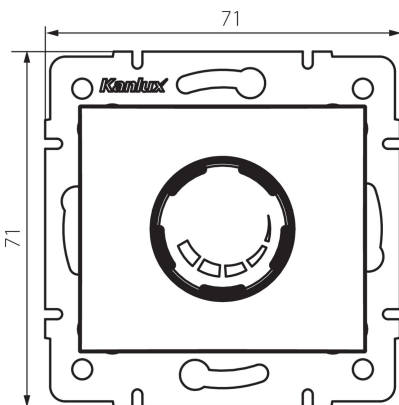

24964 DOMO 01-1160-130 pe

Поворотний диммер 500 Вт з фільтром

5905339249647

ЗАГАЛЬНІ ДАНІ:

Колір: prełowo biały

Місце монтажу: для вбудовування в стіні

Місце використання: всередині

Ширина (мм): 71

Висота (мм): 71

Średnica puszki montażowej: 60

ТЕХНІЧНІ ХАРАКТЕРИСТИКИ:

Номинальна напруга (В): 250 AC

Номинальна частота (Гц): 50

Номинальна потужність (Вт): 500

Клас захисту від ураження електричним струмом: II

Діапазон температури оточення, впливу якої може

піддаватися продукт (°C): 5÷25

Тип з'єднання: клемник гвинтовий

Тип затиску: гвинтова клема

Матеріал: PC

Ступінь IP: 20

ДАНІ ЛОГІСТИКИ:

Як упаковано: 10

Вага коробки [кг]: 14.4996

Ширина коробки [см]: 36.5

Висота коробки [см]: 32

Довжина коробки [см]: 48.5

Обсяг коробки [м³]: 0.056648

24964 DOMO 01-1160-130 pe

Поворотний диммер 500 Вт з фільтром