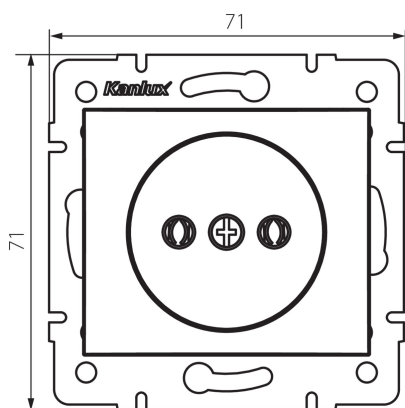

### ЗАГАЛЬНІ ДАНІ:

**Колір:** перлово-білий

**Місце монтажу:** для вбудовування в стіні

**Ширина (мм):** 71

**Висота (мм):** 71

**Średnica puszki montażowej:** 60

**Głębokość montażu:** 25

**Кількість розеток:** 1

**Тип затиску:** гвинтова клемма

**Матеріал:** PC

**Ступінь IP:** 20

**Ширина споживчої упаковки [см]:** 4

**Висота споживчої упаковки [см]:** 14

**Вага коробки [кг]:** 8.4696

**Ширина коробки [см]:** 25.5

**Висота коробки [см]:** 32

**Довжина коробки [см]:** 44

**Обсяг коробки [м³]:** 0.035904