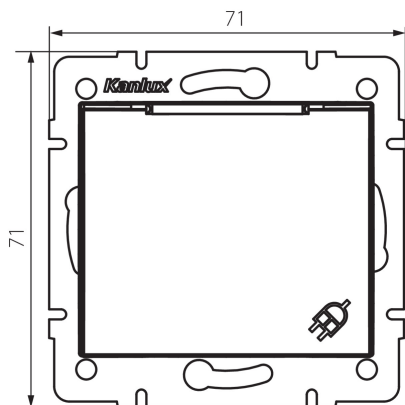

24969 DOMO 01-1560-130 pe

Французька розетка IP-44

5905339249692

ЗАГАЛЬНІ ДАНІ:

Колір: перлово-білий

Місце монтажу: для вбудовування в стіні

Ширина (мм): 71

Висота (мм): 71

Średnica puszki montażowej: 60

Głębokość montażu: 25

Кількість розеток: 1

ТЕХНІЧНІ ХАРАКТЕРИСТИКИ:

Номинальна напруга (V): 250 AC

Номинальний струм (A): 16

Клас захисту від ураження електричним струмом: I

Матеріал: PC

Materiał styków: CuSn94

Тип заземлення: типу e

Тип затиску: гвинтова клема

Матеріал: PC

Ступінь IP: 44

ДАНІ ЛОГІСТИКИ:

Як упаковано: 10

Кількість штук в проміжній упаковці: 10

Ширина коробки [см]: 26.5

Висота коробки [см]: 32

Довжина коробки [см]: 44

Обсяг коробки [м³]: 0.037312

24969 DOMO 01-1560-130 pe

Французька розетка IP-44