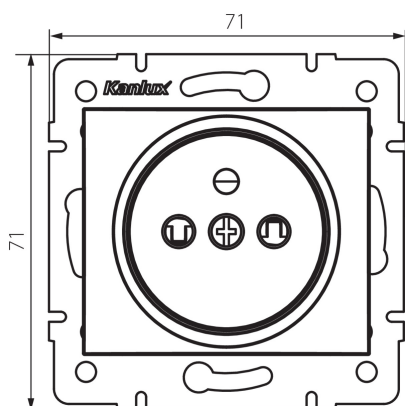

24971 DOMO 01-1250-130 pe

Французька одинарна розетка з захистом контактів

5905339249715

ЗАГАЛЬНІ ДАНІ:

Колір: перлово-білий
Місце монтажу: для вбудовування в стіні
Захист контактів: так
Ширина (мм): 71
Висота (мм): 71
Średnica puszki montażowej: 60
Głębokość montażu: 25
Кількість розеток: 1

ТЕХНІЧНІ ХАРАКТЕРИСТИКИ:

Номінальна напруга (V): 250 AC
Номінальний струм (A): 16
Клас захисту від ураження електричним струмом: I
Матеріал: PC
Materiał styków: CuSn94
Тип заземлення: типу e
Тип затиску: гвинтова клемма
Матеріал: PC
Ступінь IP: 20

ДАНІ ЛОГІСТИКИ:

Як упаковано: 10
Кількість штук в проміжній упаковці: 10
Кількість штук у груповій упаковці: 120
Вага нетто одиниці [г]: 70
Граматура [г]: 83.75
Довжина споживчої упаковки [см]: 10
Ширина споживчої упаковки [см]: 5
Висота споживчої упаковки [см]: 14
Вага коробки [кг]: 10.05
Ширина коробки [см]: 25.5
Висота коробки [см]: 32
Довжина коробки [см]: 44
Обсяг коробки [м³]: 0.035904