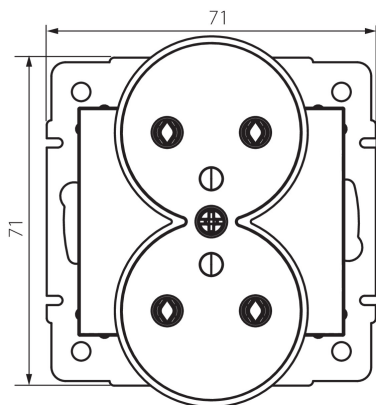

24973 DOMO 01-1253-130 pe

Французька подвійна розетка із заземленням

5905339249739

ЗАГАЛЬНІ ДАНІ:

Колір: перлово-білий

Місце монтажу: для вбудовування в стіні

Ширина (мм): 71

Висота (мм): 71

Średnica puszki montażowej: 60

Głębokość montażu: 25

Кількість розеток: 2

ТЕХНІЧНІ ХАРАКТЕРИСТИКИ:

Номинальна напруга (V): 250 AC

Номинальний струм (A): 16

Клас захисту від ураження електричним струмом: I

Матеріал: PC

Materiał styków: CuSn94

Тип заземлення: типу e

Тип затиску: гвинтова клемма

Матеріал: PC

Ступінь IP: 20

ДАНІ ЛОГІСТИКИ:

Як упаковано: 10

Кількість штук в проміжній упаковці: 10

Ширина коробки [см]: 25.5

Висота коробки [см]: 32

Довжина коробки [см]: 44

Обсяг коробки [м³]: 0.035904

24973 DOMO 01-1253-130 pe

Французька подвійна розетка із заземленням