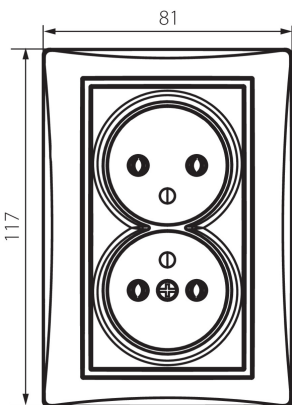

24975 DOMO 01-1261-130 pe

Французька подвійна розетка комплектна

5905339249753

ЗАГАЛЬНІ ДАНІ:

Колір: перлово-білий

Місце монтажу: для вбудовування в стіні

Ширина (мм): 81

Висота (мм): 110

Średnica puszki montażowej: 68

Głębokość montażu: 25

Кількість розеток: 2

ТЕХНІЧНІ ХАРАКТЕРИСТИКИ:

Номинальна напруга (V): 250 AC

Номинальний струм (A): 16

Клас захисту від ураження електричним струмом: I

Матеріал: PC

Materiał styków: CuSn94

Тип заземлення: типу e

Тип затиску: гвинтова клемма

Матеріал: PC

Ступінь IP: 20

ДАНІ ЛОГІСТИКИ:

Як упаковано: 10

Кількість штук в проміжній упаковці: 10

Ширина коробки [см]: 25

Висота коробки [см]: 52.5

Довжина коробки [см]: 52

Обсяг коробки [м³]: 0.06825

24975 DOMO 01-1261-130 pe

Французька подвійна розетка комплектна