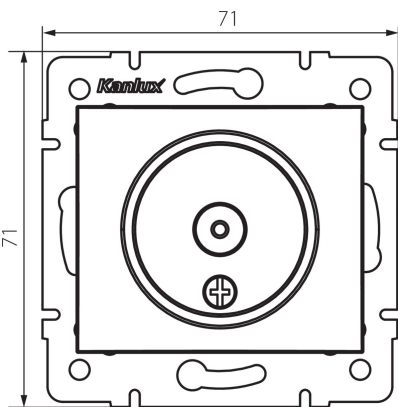

24978 DOMO 01-1290-030 pe

Антенний роз'єм типу TV прохідний

5905339249784

ЗАГАЛЬНІ ДАНІ:

Колір: перлово-білий

Місце монтажу: для вбудовування в стіні

Ширина (мм): 69

Висота (мм): 64

Średnica puszki montażowej: 60

Кількість розеток: 1

ТЕХНІЧНІ ХАРАКТЕРИСТИКИ:

Матеріал: PC

Тип розеток: антенний типу TV наскрізний

Матеріал: PC

Ступінь IP: 20

ДАНІ ЛОГІСТИКИ:

Як упаковано: 10

Кількість штук в проміжній упаковці: 10

Кількість штук у груповій упаковці: 120

Вага нетто одиниці [г]: 66

Граматура [г]: 78.33

Довжина споживчої упаковки [см]: 10

Ширина споживчої упаковки [см]: 4

Висота споживчої упаковки [см]: 14

Вага коробки [кг]: 9.3996

Ширина коробки [см]: 25.5

Висота коробки [см]: 32

Довжина коробки [см]: 44

Обсяг коробки [м³]: 0.035904