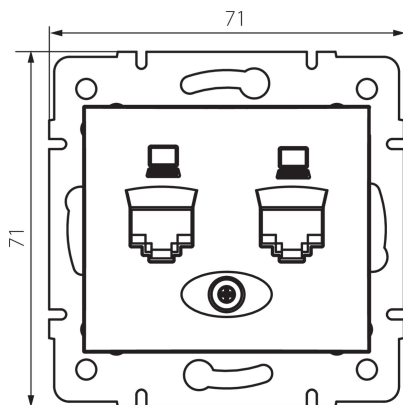

24991 DOMO 01-1410-030 pe

Подвійний незалежний комп'ютерний роз'єм (2x RJ45Cat 5e Jack)

5905339249913

ЗАГАЛЬНІ ДАНІ:

Колір: перлово-білий

Місце монтажу: для вбудовування в стіні

Ширина (мм): 71

Висота (мм): 71

Średnica puszki montażowej: 60

Кількість розеток: 2

ТЕХНІЧНІ ХАРАКТЕРИСТИКИ:

Матеріал: PC

Тип розеток: комп'ютерний подвійний незалежний 2xRJ45 cat 5e

Матеріал: PC

Ступінь IP: 20

ДАНІ ЛОГІСТИКИ:

Як упаковано: 10

Кількість штук в проміжній упаковці: 10

Кількість штук у груповій упаковці: 120

Вага нетто одиниці [г]: 62

Граматура [г]: 74.58

Довжина споживчої упаковки [см]: 10

Ширина споживчої упаковки [см]: 4

Висота споживчої упаковки [см]: 14

Вага коробки [кг]: 8.9496

Ширина коробки [см]: 25.5

Висота коробки [см]: 32

Довжина коробки [см]: 44

Обсяг коробки [м³]: 0.035904