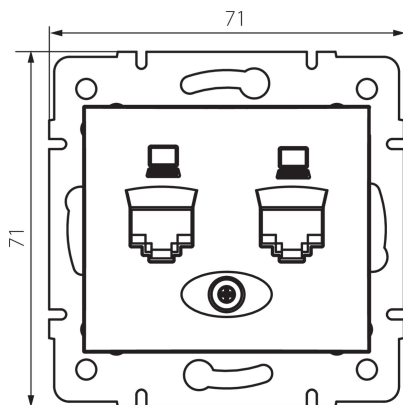

## 24992 DOMO 01-1420-030 pe

Подвійний незалежний комп'ютерний роз'єм (2x RJ45Cat 6 Jack)

5905339249920

### ЗАГАЛЬНІ ДАНІ:

**Колір:** перлово-білий

**Місце монтажу:** для вбудовування в стіні

**Ширина (мм):** 71

**Висота (мм):** 71

**Średnica puszki montażowej:** 60

**Кількість розеток:** 2

### ТЕХНІЧНІ ХАРАКТЕРИСТИКИ:

**Матеріал:** PC

**Тип розеток:** комп'ютерний подвійний незалежний 2xRJ45 cat 6

**Матеріал:** PC

**Ступінь IP:** 20

**Ширина споживчої упаковки [см]:** 5

**Висота споживчої упаковки [см]:** 13

**Вага коробки [кг]:** 9.2004

**Ширина коробки [см]:** 25.5

**Висота коробки [см]:** 32

**Довжина коробки [см]:** 44

**Обсяг коробки [м³]:** 0.035904