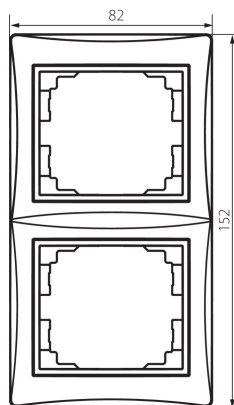

25003 DOMO 01-1520-030 pe

Рамка подвійна вертикальна

5905339250032

ЗАГАЛЬНІ ДАНІ:

Колір: перлово-білий

Ширина (мм): 81

Висота (мм): 152

ТЕХНІЧНІ ХАРАКТЕРИСТИКИ:

Матеріал: PC

Матеріал: PC

ДАНІ ЛОГІСТИКИ:

Як упаковано: 10

Кількість штук в проміжній упаковці: 10

Кількість штук у груповій упаковці: 120

Вага нетто одиниці [г]: 32

Граматура [г]: 43.42

Довжина споживчої упаковки [см]: 10

Ширина споживчої упаковки [см]: 1.5

Висота споживчої упаковки [см]: 21.5

Вага коробки [кг]: 5.2104

Ширина коробки [см]: 18

Висота коробки [см]: 42

Довжина коробки [см]: 37.5

Обсяг коробки [м³]: 0.02835