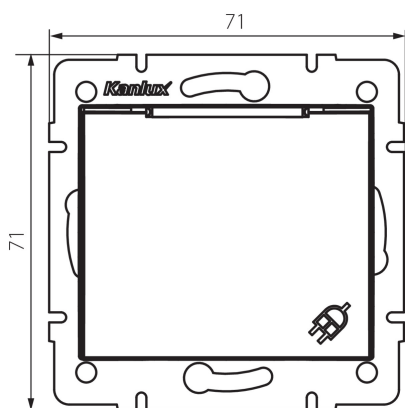

25028 DOMO 01-1560-150 sz

Французька розетка IP-44

5905339250285

ЗАГАЛЬНІ ДАНІ:

Колір: шампанський

Місце монтажу: для вбудовування в стіні

Ширина (мм): 71

Висота (мм): 71

Średnica puszki montażowej: 60

Głębokość montażu: 25

Кількість розеток: 1

ТЕХНІЧНІ ХАРАКТЕРИСТИКИ:

Номинальна напруга (V): 250 AC

Номинальний струм (A): 16

Клас захисту від ураження електричним струмом: I

Матеріал: PC

Materiał styków: CuSn94

Тип заземлення: типу e

Тип затиску: гвинтова клема

Матеріал: PC

Ступінь IP: 44

ДАНІ ЛОГІСТИКИ:

Як упаковано: 10

Кількість штук в проміжній упаковці: 10

Ширина коробки [см]: 26.5

Висота коробки [см]: 32

Довжина коробки [см]: 44

Обсяг коробки [м³]: 0.037312

25028 DOMO 01-1560-150 sz

Французька розетка IP-44