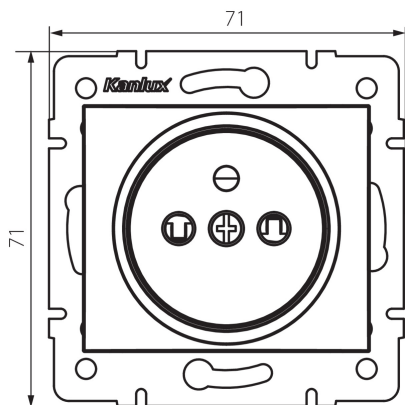

25030 DOMO 01-1250-150 sz

Французька одинарна розетка з захистом контактів

5905339250308

ЗАГАЛЬНІ ДАНІ:

Колір: шампанський

Місце монтажу: для вбудовування в стіні

Захист контактів: так

Ширина (мм): 71

Висота (мм): 71

Średnica puszki montażowej: 60

Głębokość montażu: 25

Кількість розеток: 1

ТЕХНІЧНІ ХАРАКТЕРИСТИКИ:

Номинальна напруга (V): 250 AC

Номинальний струм (A): 16

Клас захисту від ураження електричним струмом: I

Матеріал: PC

Materiał styków: CuSn94

Тип заземлення: типу e

Тип затиску: гвинтова клемма

Матеріал: PC

Ступінь IP: 20

ДАНІ ЛОГІСТИКИ:

Як упаковано: 10

Вага коробки [кг]: 10.05

Ширина коробки [см]: 25.5

Висота коробки [см]: 32

Довжина коробки [см]: 44

Обсяг коробки [м³]: 0.035904

25030 DOMO 01-1250-150 sz

Французька одинарна розетка з захистом контактів