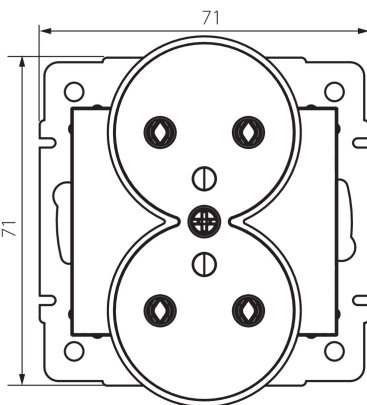

## 25032 DOMO 01-1253-150 sz

Французька подвійна розетка із заземленням

5905339250322

### ЗАГАЛЬНІ ДАНІ:

**Колір:** шампанський

**Місце монтажу:** для вбудовування в стіні

**Ширина (мм):** 71

**Висота (мм):** 71

**Średnica puszki montażowej:** 60

**Głębokość montażu:** 25

**Кількість розеток:** 2

### ТЕХНІЧНІ ХАРАКТЕРИСТИКИ:

**Номинальна напруга (V):** 250 AC

**Номинальний струм (A):** 16

**Клас захисту від ураження електричним струмом:** I

**Матеріал:** PC

**Materiał styków:** CuSn94

**Тип заземлення:** типу e

**Тип затиску:** гвинтова клема

**Матеріал:** PC

**Ступінь IP:** 20