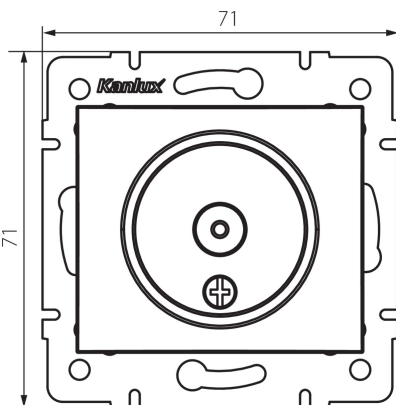

25038 DOMO 01-1300-050 sz

Антенний роз'єм типу TV крайовий

5905339250384

ЗАГАЛЬНІ ДАНІ:

Колір: шампанський

Місце монтажу: для вбудовування в стіні

Ширина (мм): 69

Висота (мм): 64

Średnica puszki montażowej: 60

Кількість розеток: 1

ТЕХНІЧНІ ХАРАКТЕРИСТИКИ:

Матеріал: PC

Тип розеток: антенний типу ТВ кінцевий

Матеріал: PC

Ступінь IP: 20

ДАНІ ЛОГІСТИКИ:

Як упаковано: 10

Кількість штук в проміжній упаковці: 10

Кількість штук у груповій упаковці: 120

Вага нетто одиниці [г]: 60

Граматура [г]: 72.5

Довжина споживчої упаковки [см]: 10

Ширина споживчої упаковки [см]: 4

Висота споживчої упаковки [см]: 14

Вага коробки [кг]: 8.7

Ширина коробки [см]: 25.5

Висота коробки [см]: 32

Довжина коробки [см]: 44

Обсяг коробки [м³]: 0.035904