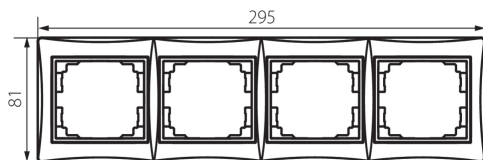

25060 DOMO 01-1490-050 sz

четвертна горизонтальна рамка

5905339250605

ЗАГАЛЬНІ ДАНІ:

Колір: шампанський

Ширина (мм): 294

Висота (мм): 81

ТЕХНІЧНІ ХАРАКТЕРИСТИКИ:

Матеріал: PC

Матеріал: PC

ДАНІ ЛОГІСТИКИ:

Як упаковано: 10

Кількість штук в проміжній упаковці: 10

Кількість штук у груповій упаковці: 120

Вага нетто одиниці [г]: 58

Граматура [г]: 74.33

Довжина споживчої упаковки [см]: 10

Ширина споживчої упаковки [см]: 1

Висота споживчої упаковки [см]: 38

Вага коробки [кг]: 8.9196

Ширина коробки [см]: 32

Висота коробки [см]: 42

Довжина коробки [см]: 37.5

Обсяг коробки [м³]: 0.0504