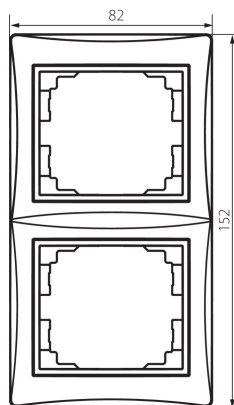

25062 DOMO 01-1520-050 sz

Рамка подвійна вертикальна

5905339250629

ЗАГАЛЬНІ ДАНІ:

Колір: шампанський

Ширина (мм): 81

Висота (мм): 152

ТЕХНІЧНІ ХАРАКТЕРИСТИКИ:

Матеріал: PC

Матеріал: PC

ДАНІ ЛОГІСТИКИ:

Як упаковано: 10

Кількість штук в проміжній упаковці: 10

Кількість штук у груповій упаковці: 120

Вага нетто одиниці [г]: 32

Граматура [г]: 43.42

Довжина споживчої упаковки [см]: 10

Ширина споживчої упаковки [см]: 1.5

Висота споживчої упаковки [см]: 21.5

Вага коробки [кг]: 5.2104

Ширина коробки [см]: 18

Висота коробки [см]: 42

Довжина коробки [см]: 37.5

Обсяг коробки [м³]: 0.02835