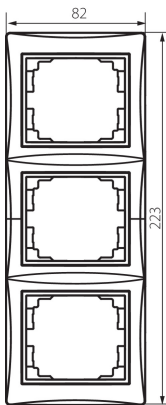

25063 DOMO 01-1530-050 sz

Рамка потрійна вертикальна

5905339250636

ЗАГАЛЬНІ ДАНІ:

Колір: шампанський

Ширина (мм): 81

Висота (мм): 223

ТЕХНІЧНІ ХАРАКТЕРИСТИКИ:

Матеріал: PC

Матеріал: PC

ДАНІ ЛОГІСТИКИ:

Як упаковано: 10

Кількість штук в проміжній упаковці: 10

Кількість штук у груповій упаковці: 120

Вага нетто одиниці [г]: 46

Граматура [г]: 60

Довжина споживчої упаковки [см]: 10

Ширина споживчої упаковки [см]: 1.5

Висота споживчої упаковки [см]: 29

Вага коробки [кг]: 7.2

Ширина коробки [см]: 25

Висота коробки [см]: 42

Довжина коробки [см]: 37.5

Обсяг коробки [м³]: 0.039375