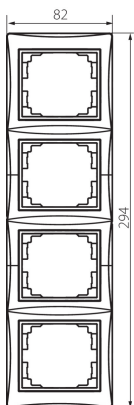

25064 DOMO 01-1540-050 sz

рамка вертикальна четвертна

5905339250643

ЗАГАЛЬНІ ДАНІ:

Колір: шампанський

Ширина (мм): 81

Висота (мм): 294

ТЕХНІЧНІ ХАРАКТЕРИСТИКИ:

Матеріал: PC

Матеріал: PC

ДАНІ ЛОГІСТИКИ:

Як упаковано: 10

Кількість штук в проміжній упаковці: 10

Кількість штук у груповій упаковці: 120

Вага нетто одиниці [г]: 60

Граматура [г]: 76.33

Довжина споживчої упаковки [см]: 10

Ширина споживчої упаковки [см]: 1

Висота споживчої упаковки [см]: 36.5

Вага коробки [кг]: 9.1596

Ширина коробки [см]: 32

Висота коробки [см]: 42

Довжина коробки [см]: 37.5

Обсяг коробки [м³]: 0.0504