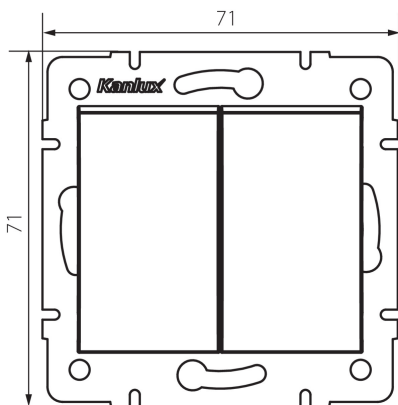

25066 LOGI 02-1010-102 bi

свічковий двогрупний роз'єм

5905339250667

ЗАГАЛЬНІ ДАНІ:

Колір: білий

Місце монтажу: для вбудовування в стіні

Ширина (мм): 71

Висота (мм): 71

Średnica puszki montażowej: 60

Głębokość montażu: 25

ТЕХНІЧНІ ХАРАКТЕРИСТИКИ:

Номинальна напруга (V): 250 AC

Materiał styków: CuZn70

Тип затиску: гвинтова клемма

Матеріал: ABS

Кількість важелів: 2

Номинальний струм (A): 10

Ступінь IP: 20

ДАНІ ЛОГІСТИКИ:

Як упаковано: 10

Кількість штук в проміжній упаковці: 10

Кількість штук у груповій упаковці: 120

Вага нетто одиниці [г]: 74

Граматура [г]: 86.5

Довжина споживчої упаковки [см]: 10

Ширина споживчої упаковки [см]: 4

Висота споживчої упаковки [см]: 14

Вага коробки [кг]: 10.38

Ширина коробки [см]: 25.5

Висота коробки [см]: 32

Довжина коробки [см]: 44

Обсяг коробки [м³]: 0.035904