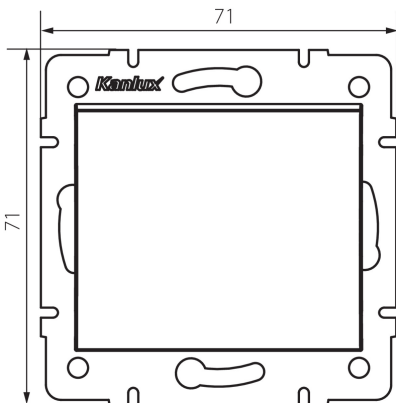

25068 LOGI 02-1021-102 bi

Вимикач

5905339250681

ЗАГАЛЬНІ ДАНІ:

Колір: білий

Місце монтажу: для вбудовування в стіні

Ширина (мм): 71

Висота (мм): 71

Średnica puszki montażowej: 60

Głębokość montażu: 25

ТЕХНІЧНІ ХАРАКТЕРИСТИКИ:

Номинальна напруга (В): 250 AC

Materiał styków: CuZn70

Тип затиску: гвинтова клемма

Матеріал: ABS

Кількість важелів: 1

Номинальний струм (АХ): 10

Ступінь IP: 20

ДАНІ ЛОГІСТИКИ:

Як упаковано: 10

Кількість штук в проміжній упаковці: 10

Кількість штук у груповій упаковці: 120

Вага нетто одиниці [г]: 70

Граматура [г]: 82.25

Довжина споживчої упаковки [см]: 10

Ширина споживчої упаковки [см]: 4

Висота споживчої упаковки [см]: 14

Вага коробки [кг]: 9.87

Ширина коробки [см]: 25.5

Висота коробки [см]: 32

Довжина коробки [см]: 44

Обсяг коробки [м³]: 0.035904