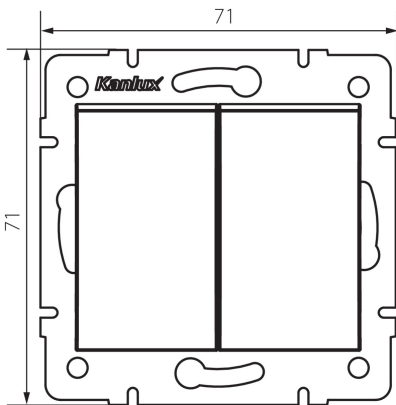

25069 LOGI 02-1022-102 bi

Вимикач подвійне

5905339250698

ЗАГАЛЬНІ ДАНІ:

Колір: білий

Місце монтажу: для вбудовування в стіні

Ширина (мм): 71

Висота (мм): 71

Średnica puszki montażowej: 60

Głębokość montażu: 25

ТЕХНІЧНІ ХАРАКТЕРИСТИКИ:

Номинальна напруга (V): 250 AC

Materiał styków: CuZn70

Тип затиску: гвинтова клемма

Матеріал: ABS

Кількість важелів: 2

Номинальний струм (A): 10

Ступінь IP: 20

ДАНІ ЛОГІСТИКИ:

Як упаковано: 10

Кількість штук в проміжній упаковці: 10

Кількість штук у груповій упаковці: 120

Вага нетто одиниці [г]: 74

Граматура [г]: 86.67

Довжина споживчої упаковки [см]: 10

Ширина споживчої упаковки [см]: 4

Висота споживчої упаковки [см]: 14

Вага коробки [кг]: 10.4004

Ширина коробки [см]: 25.5

Висота коробки [см]: 32

Довжина коробки [см]: 44