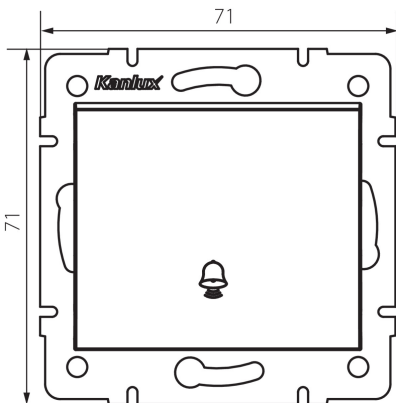

### ЗАГАЛЬНІ ДАНІ:

**Колір:** білий

**Місце монтажу:** для вбудовування в стіні

**Ширина (мм):** 71

**Висота (мм):** 71

**Średnica puszki montażowej:** 60

**Głębokość montażu:** 25

### ТЕХНІЧНІ ХАРАКТЕРИСТИКИ:

**Номинальна напруга (V):** 250 AC

**Materiał styków:** CuZn70

**Тип затиску:** гвинтова клемма

**Матеріал:** ABS

**Кількість важелів:** 1

**Номинальний струм (A):** 10

**Ступінь IP:** 20

**Ширина споживчої упаковки [см]:** 5

**Висота споживчої упаковки [см]:** 14

**Вага коробки [кг]:** 10.1196

**Ширина коробки [см]:** 25.5

**Висота коробки [см]:** 32

**Довжина коробки [см]:** 44

**Обсяг коробки [м³]:** 0.035904